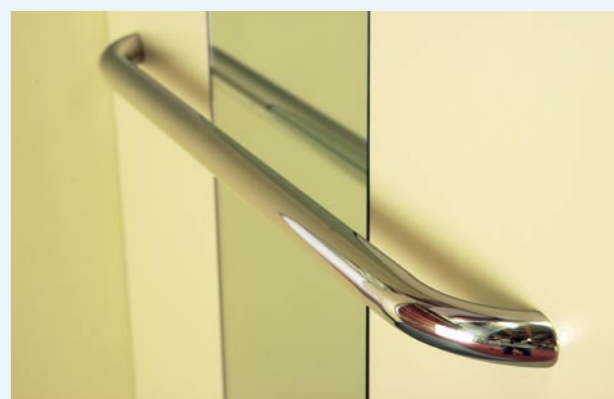

Modelos de pasamanos

Pasamanos tubo redondo acero inoxidable curvado en sus extremos. ●