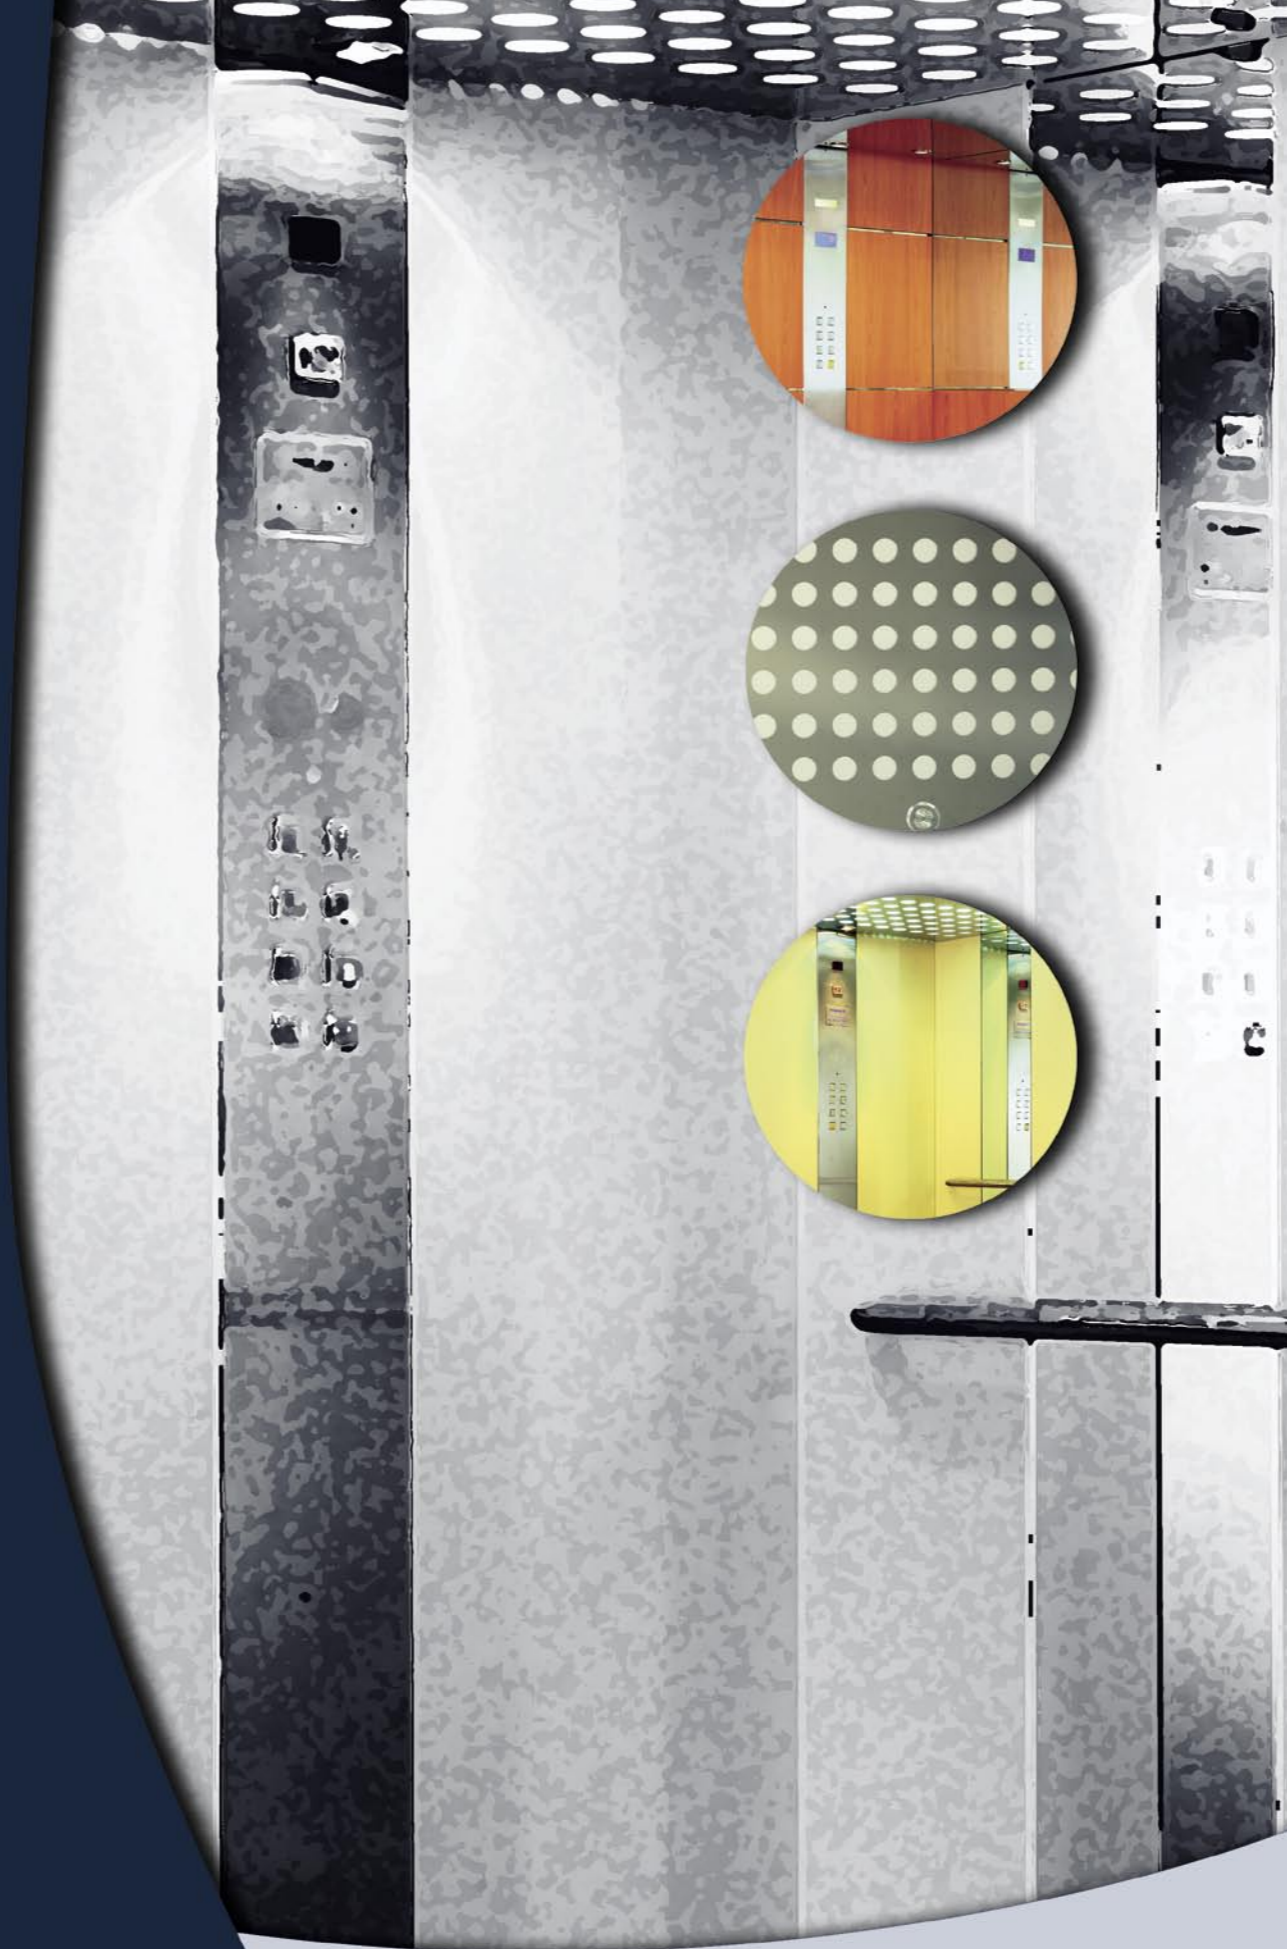

Ascensor serie AROS

inapelsa ascensores
instalación de aparatos elevadores, s.a.

CABINA Mod. CONSTELACIÓN

CABINA Mod. CONSTELACIÓN

ACABADOS PAÑOS

- Tableros de formica
- Rodapiés de acero inoxidable satinado
- En paño del fondo: espejo entero en módulo central blanco o bronce
- En paño lateral: espejo entero en módulo central
- **Espejo entero en paños laterales**

PANEL DE MANDOS

- Panel de mandos
- Acero inoxidable satinado
- **Acero inoxidable brillo, dorado bronce, piel de elefante**
- Pulsadores
- Antitandálicos
- Sistema de lectura braille y autorelieve
- Indicadores
- Posicional 7 segmentos
- **Posicional cristal líquido LCD**